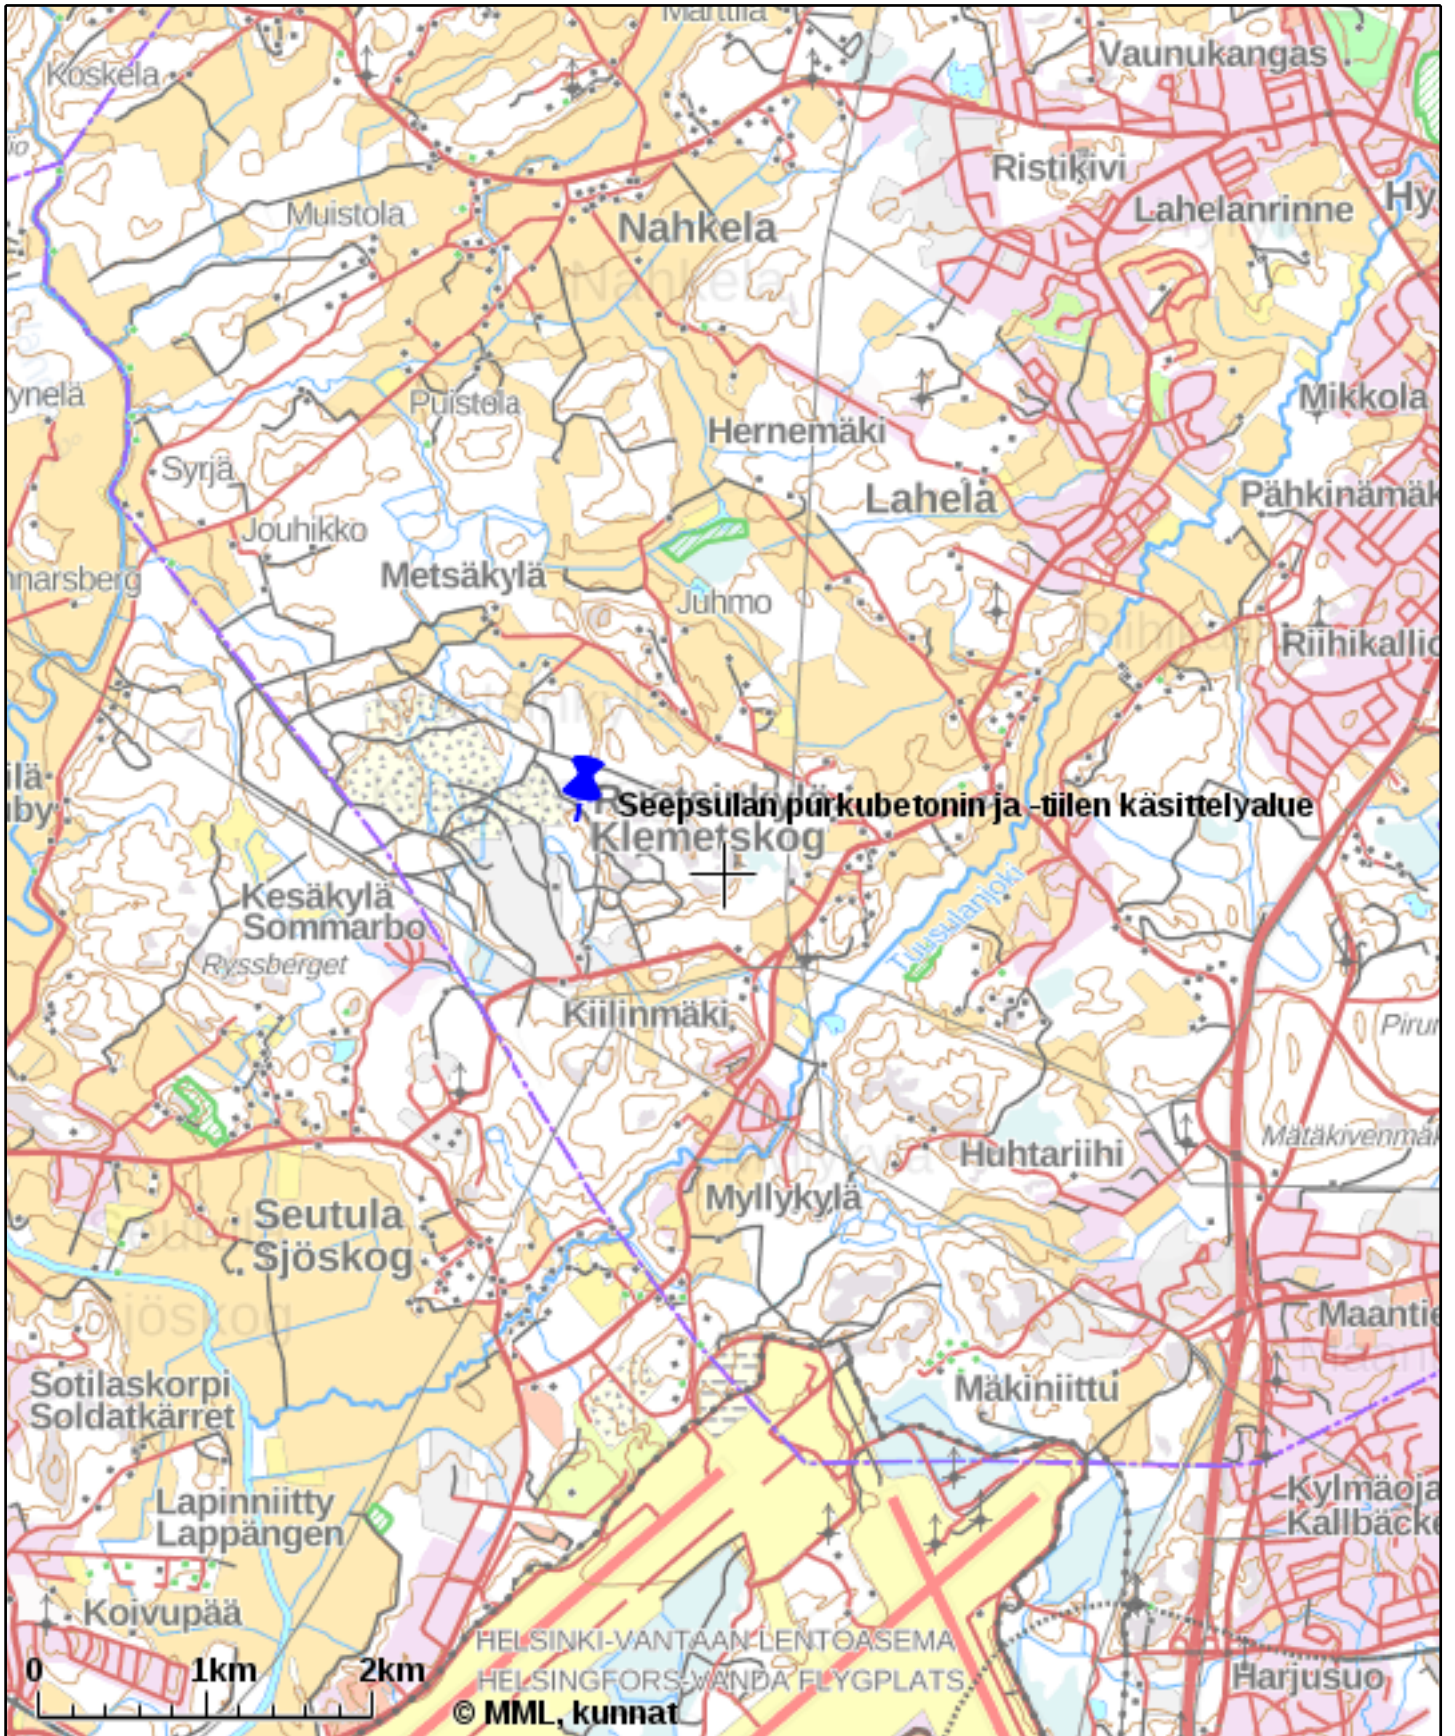

# KIINTEISTÖTIETOPALVELU

Sijaintikartta

Tulosten keskipisteen koordinaatit (ETRS-TM35FIN): N: 6693722.0975, E: 386565.252

Karttatuloste ei ole mittatarkka. Kiinteistörajat ja -tunnukset päivitetään toistaiseksi vain kerran viikossa.